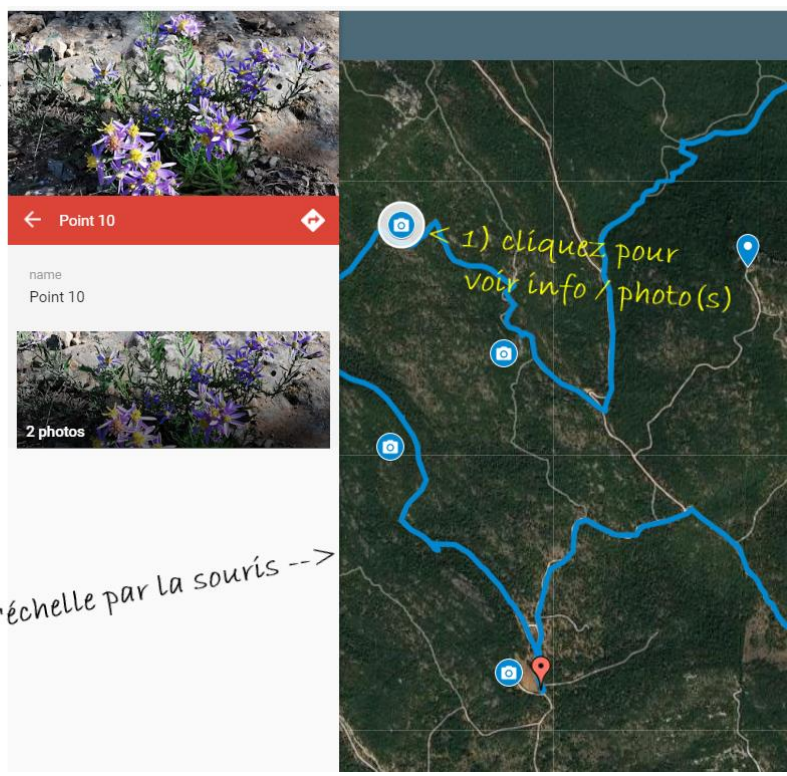

par Nom b) trouvez la randonnée par Region / Nom

(option 'route': si familier avec GPS / gpx)

< p.ex: cliquez 'Gorges du Verdon'

< p.ex: cliquez 'Maline - point Sublime' pour la carte

ou
'Galerie' pour les photos

ou
'route' pour le GPS 'Route'
(consulte la GPS documentation)

Copyright © 2020 Orchard CMS

b) par region / nom

2) cliquez photo pour agrandir; il ouvre ta Photo-App

changer l'échelle par la souris -->

a) Par carte

Le garagai du Signoret, Gouffre

Pin Name
Le garagai du Signoret, Gouffre

area
Méounes-lès-Montrieux

Cliquer pour ouvrir
<https://www.google.com/maps/d/embed?mid=1N53sUFHxkPfwFPPhoJYfxy4ba3k&hl=en>

! changer l'échelle par la souris !

1) cliquez pour trouver la randonnée

2) cliquez le lien pour ouvrir la carte

! PS: montre les noms est un pêle-mêle; --> trops des randonnées !